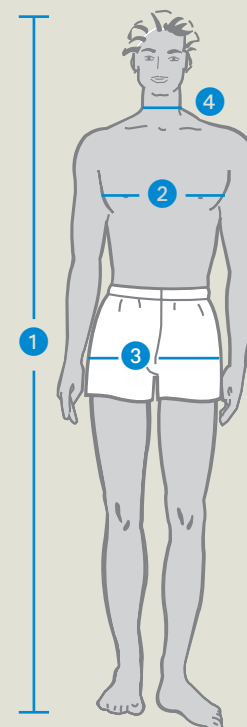

Nach der Gesäßweite wählen Sie:
se référer au tour de bassin:
volgens de wijdte van het zitvlak: