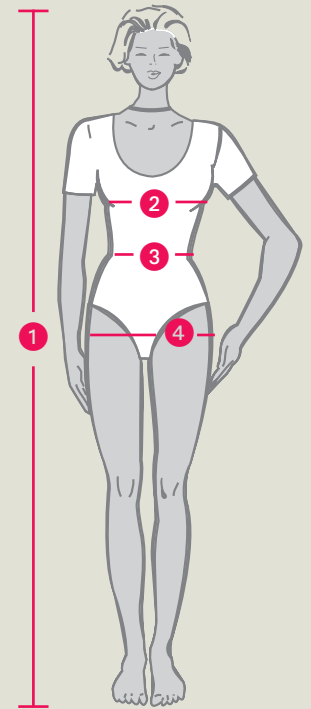

### Damen • Dames • Dames

L  
176 cm  
N  
168 cm  
K  
160 cm

Nach der Oberweite wählen Sie:  
se référer au  
tour de poitrine:  
volgens de  
bovenwijdte kiezen:

Größen, Tailles, Maten			2	3	4
N	L	K	Oberweite Tour de poitrine Bovenwijdte	Taillenweite Tour des taille Taillewijdte	Hüftweite Tour des hanches Heupwijdte
168 cm	176 cm	160 cm	cm	cm	cm
Eur.	Eur.	Eur.			
32	64	16	76	58	82
34	68	17	80	62	86
36	72	18	84	66	90
38	76	19	88	70	94
40	80	20	92	74	98
42	84	21	96	78	102
44	88	22	100	82	106
46	92	23	104	86	110
48	96	24	110	92	116
50	100	25	116	98	122
52	104	26	122	104	128
54	108	27	128	110	134
56	112	28	134	116	140
58	116	29	140	122	146
60	120	30	146	128	152

Nach der Hüftweite  
wählen Sie:  
se référer au  
tour de hanches:  
volgens de  
heupwijdte kiezen:

### Herren • Hommes • Heren

Wir haben unsere Herrenmaßtabelle aktualisiert. Verbindlich ist die ausführliche Maßtabelle in Ihrer Schnittpackung.  
Le tableau des mesures pour hommes a été réactualisé. Le tableau des mesures, précis et indispensable, est joint à la pochette du patron.  
De maten in de maattabel voor heren zijn aangepast. De maattabel in de verpakking geldt voor het betreffende patroon.

L  
N

Nach der Oberweite wählen Sie:  
se référer au tour de buste:  
volgens de bovenwijdte kiezen:

Größen Tailles Maten	1 Körpergröße Stature Lichaams- lengte	2 Oberweite Tour de buste Bovenwijdte	3 Gesäßweite Tour de bassin Omrang zitvlak	4 Halsweite Tour de cou Halswijdte	
Eur.	cm	cm	cm	cm	
N	44	168	88	90	37
	46	171	92	94	38
	48	174	96	98	39
	50	177	100	102	40
	52	180	104	106	41
	54	182	108	110	42
	56	184	112	115	43
	58	186	116	120	44
	60	188	120	125	45
L	88	174	88	90	37
	90	177	92	94	38
	94	180	96	98	39
	98	183	100	102	40
	102	186	104	106	41
	106	188	108	110	42
	110	190	112	115	43
	114	192	116	120	44
	118	194	120	125	45