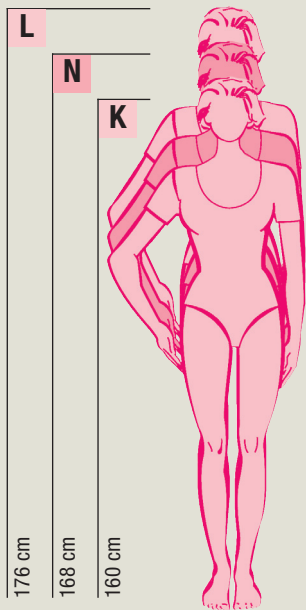

### Damen • Dames • Dames

L  
176 cm  
N  
168 cm  
K  
160 cm

Nach der Oberweite wählen Sie:  
se référer au  
tour de poitrine:  
volgens de  
bovenwijdte kiezen:

Größen, Tailles, Maten			2	3	4
N	L	K	Oberweite Tour de poitrine Bovenwijdte	Taillenweite Tour des taille Taillewijdte	Hüftweite Tour des hanches Heupwijdte
168 cm	176 cm	160 cm	cm	cm	cm
Eur.	Eur.	Eur.			
32	64	16	76	58	82
34	68	17	80	62	86
36	72	18	84	66	90
38	76	19	88	70	94
40	80	20	92	74	98
42	84	21	96	78	102
44	88	22	100	82	106
46	92	23	104	86	110
48	96	24	110	92	116
50	100	25	116	98	122
52	104	26	122	104	128
54	108	27	128	110	134
56	112	28	134	116	140
58	116	29	140	122	146
60	120	30	146	128	152

Nach der Hüftweite  
wählen Sie:  
se référer au  
tour de hanches:  
volgens de  
heupwijdte kiezen:

### Herren • Hommes • Heren

Wir haben unsere Herrenmaßtabelle aktualisiert. Verbindlich ist die ausführliche Maßtabelle in Ihrer Schnittpackung.  
Le tableau des mesures pour hommes a été réactualisé. Le tableau des mesures, précis et indispensable, est joint à la pochette du patron.  
De maten in de maattabel voor heren zijn aangepast. De maattabel in de verpakking geldt voor het betreffende patroon.

L  
N

Nach der Oberweite wählen Sie:  
se référer au tour de buste:  
volgens de bovenwijdte kiezen:

Größen Tailles Maten	1 Körpergröße Stature Lichaams- lengte	2 Oberweite Tour de buste Bovenwijdte	3 Gesäßweite Tour de bassin Omrang zitvlak	4 Halsweite Tour de cou Halswijdte	
Eur.	cm	cm	cm	cm	
N	44	168	88	90	37
	46	171	92	94	38
	48	174	96	98	39
	50	177	100	102	40
	52	180	104	106	41
	54	182	108	110	42
	56	184	112	115	43
	58	186	116	120	44
	60	188	120	125	45
L	88	174	88	90	37
	90	177	92	94	38
	94	180	96	98	39
	98	183	100	102	40
	102	186	104	106	41
	106	188	108	110	42
	110	190	112	115	43
	114	192	116	120	44
	118	194	120	125	45