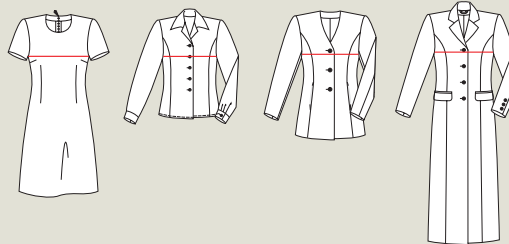

### Damen • Dames • Dames

L  
176 cm  
N  
168 cm  
K  
160 cm

Nach der Oberweite wählen Sie:  
se référer au  
tour de poitrine:  
volgens de  
bovenwijdte kiezen:

Größen, Tailles, Maten			2	3	4
N	L	K	Oberweite Tour de poitrine Bovenwijdte	Taillenweite Tour des taille Taillewijdte	Hüftweite Tour des hanches Heupwijdte
168 cm	176 cm	160 cm	cm	cm	cm
Eur.	Eur.	Eur.			
32	64	16	76	58	82
34	68	17	80	62	86
36	72	18	84	66	90
38	76	19	88	70	94
40	80	20	92	74	98
42	84	21	96	78	102
44	88	22	100	82	106
46	92	23	104	86	110
48	96	24	110	92	116
50	100	25	116	98	122
52	104	26	122	104	128
54	108	27	128	110	134
56	112	28	134	116	140
58	116	29	140	122	146
60	120	30	146	128	152

Nach der Hüftweite  
wählen Sie:  
se référer au  
tour de hanches:  
volgens de  
heupwijdte kiezen:

### Herren • Hommes • Heren

Wir haben unsere Herrenmaßtabelle aktualisiert. Verbindlich ist die ausführliche Maßtabelle in Ihrer Schnittpackung.  
Le tableau des mesures pour hommes a été réactualisé. Le tableau des mesures, précis et indispensable, est joint à la pochette du patron.  
De maten in de maattabel voor heren zijn aangepast. De maattabel in de verpakking geldt voor het betreffende patroon.