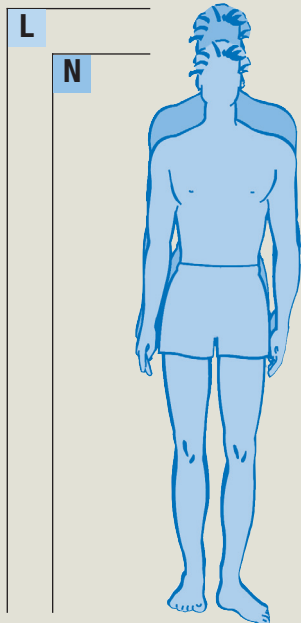

### Damen • Dames • Dames

L  
176 cm  
N  
168 cm  
K  
160 cm

Nach der Oberweite wählen Sie:  
se référer au  
tour de poitrine:  
volgens de  
bovenwijdte kiezen:

Größen, Tailles, Maten			2	3	4
N	L	K	Oberweite Tour de poitrine Bovenwijdte	Taillenweite Tour des taille Taillewijdte	Hüftweite Tour des hanches Heupwijdte
168 cm	176 cm	160 cm	cm	cm	cm
Eur.	Eur.	Eur.			
32	64	16	76	58	82
34	68	17	80	62	86
36	72	18	84	66	90
38	76	19	88	70	94
40	80	20	92	74	98
42	84	21	96	78	102
44	88	22	100	82	106
46	92	23	104	86	110
48	96	24	110	92	116
50	100	25	116	98	122
52	104	26	122	104	128
54	108	27	128	110	134
56	112	28	134	116	140
58	116	29	140	122	146
60	120	30	146	128	152

Nach der Hüftweite  
wählen Sie:  
se référer au  
tour de hanches:  
volgens de  
heupwijdte kiezen:

### Herren • Hommes • Heren

Wir haben unsere Herrenmaßtabelle aktualisiert. Verbindlich ist die ausführliche Maßtabelle in Ihrer Schnittpackung.  
Le tableau des mesures pour hommes a été réactualisé. Le tableau des mesures, précis et indispensable, est joint à la pochette du patron.  
De maten in de maattabel voor heren zijn aangepast. De maattabel in de verpakking geldt voor het betreffende patroon.

L  
N

Nach der Oberweite wählen Sie:  
se référer au tour de buste:  
volgens de bovenwijdte kiezen:

Größen Tailles Maten	1 Körpergröße Stature Lichaams- lengte	2 Oberweite Tour de buste Bovenwijdte	3 Gesäßweite Tour de bassin Omrang zitvlak	4 Halsweite Tour de cou Halswijdte	
Eur.	cm	cm	cm	cm	
N	44	168	88	90	37
	46	171	92	94	38
	48	174	96	98	39
	50	177	100	102	40
	52	180	104	106	41
	54	182	108	110	42
	56	184	112	115	43
	58	186	116	120	44
	60	188	120	125	45
L	88	174	88	90	37
	90	177	92	94	38
	94	180	96	98	39
	98	183	100	102	40
	102	186	104	106	41
	106	188	108	110	42
	110	190	112	115	43
	114	192	116	120	44
	118	194	120	125	45